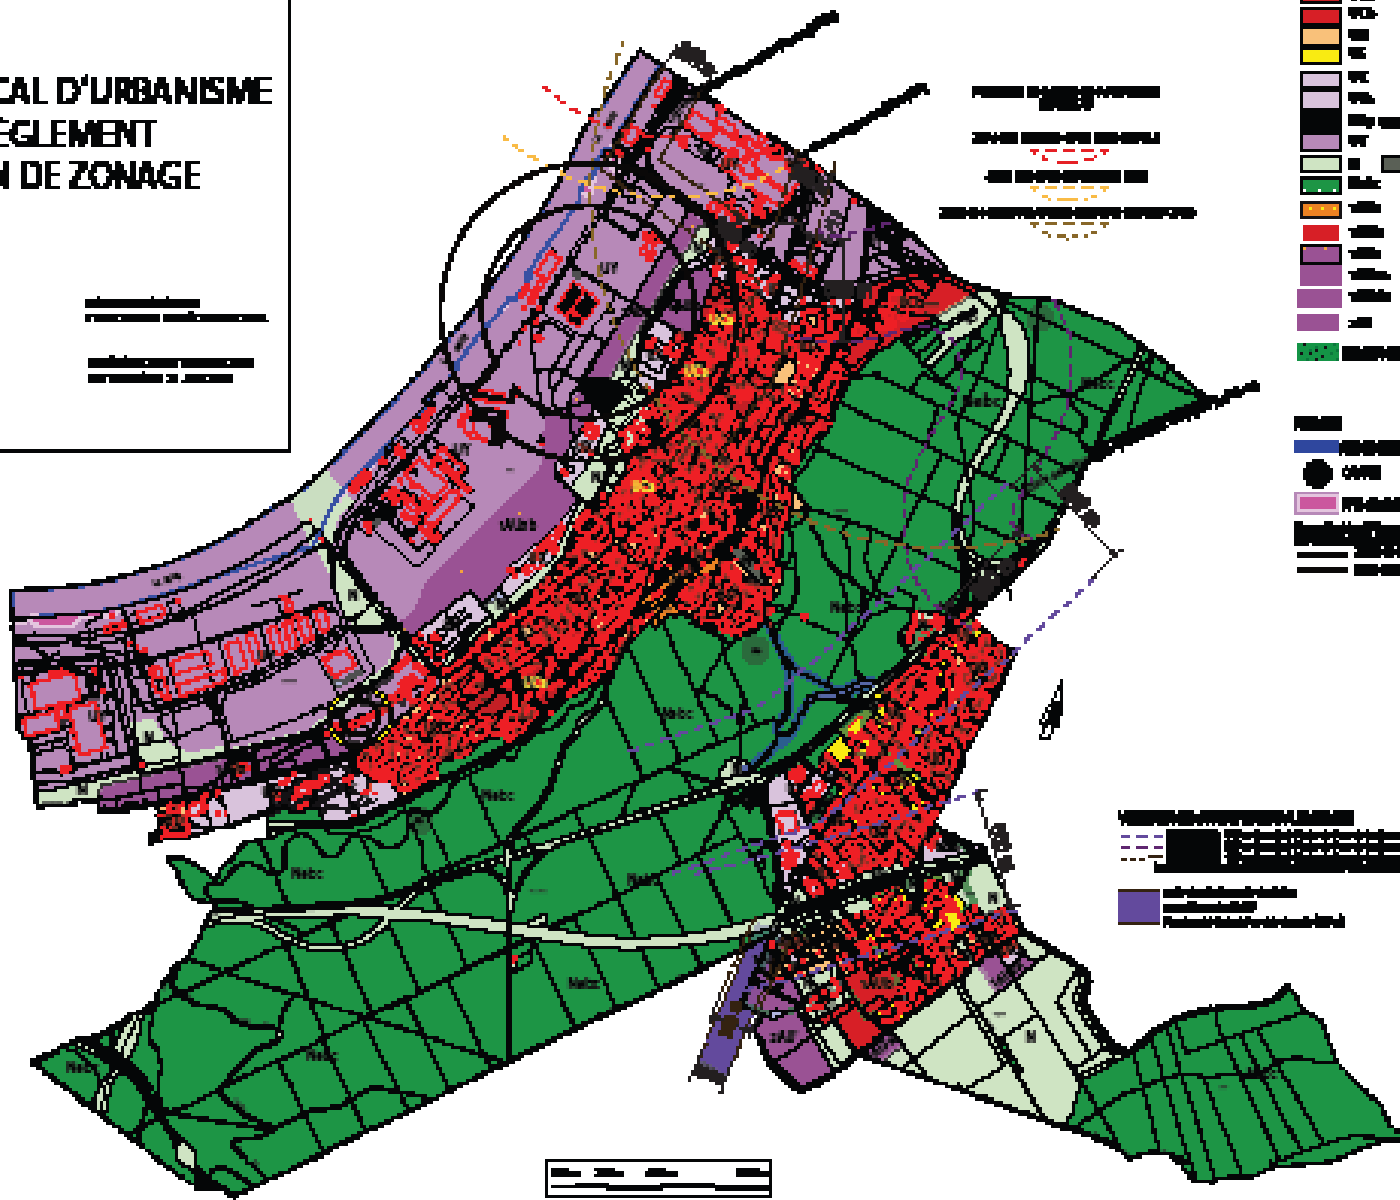

DÉPARTEMENT DE SEINE-MARITIME
VILLE DE GRAND COURONNE

PLAN LOCAL D'URBANISME
RÈGLEMENT
PLAN DE ZONAGE

Document
Réglementaire

Document
Technique

PROJET DE ZONAGE
ZONAGE EXISTANT
ZONAGE EN COURSE
ZONAGE EN ATTENTE

LEGÈNDE

[Red]	Zone d'habitat individuel
[Orange]	Zone d'habitat collectif
[Yellow]	Zone d'habitat individuel à densité élevée
[Light Green]	Zone d'habitat individuel à densité moyenne
[Green]	Zone d'habitat individuel à densité faible
[Dark Green]	Zone d'habitat individuel à densité très faible
[Purple]	Zone d'habitat individuel à densité très élevée
[Light Purple]	Zone d'habitat individuel à densité élevée
[Dark Purple]	Zone d'habitat individuel à densité moyenne
[Light Blue]	Zone d'habitat individuel à densité faible
[Dark Blue]	Zone d'habitat individuel à densité très faible
[Green]	Zone d'habitat individuel à densité moyenne
[Orange]	Zone d'habitat individuel à densité élevée
[Red]	Zone d'habitat individuel à densité très élevée
[Purple]	Zone d'habitat individuel à densité très faible
[Light Purple]	Zone d'habitat individuel à densité faible
[Dark Purple]	Zone d'habitat individuel à densité moyenne
[Light Green]	Zone d'habitat individuel à densité élevée
[Green]	Zone d'habitat individuel à densité très élevée

PROJET DE ZONAGE

- [Blue line] Zone d'habitat individuel
- [Black circle] Zone d'habitat collectif
- [Pink square] Zone d'habitat individuel à densité élevée

PROJET DE ZONAGE

- [Dotted line] Zone d'habitat individuel
- [Solid line] Zone d'habitat collectif
- [Dashed line] Zone d'habitat individuel à densité élevée

PROJET DE ZONAGE

- [Dotted line] Zone d'habitat individuel
- [Solid line] Zone d'habitat collectif
- [Dashed line] Zone d'habitat individuel à densité élevée

PROJET DE ZONAGE

- [Blue square] Zone d'habitat individuel
- [Black square] Zone d'habitat collectif
- [Pink square] Zone d'habitat individuel à densité élevée